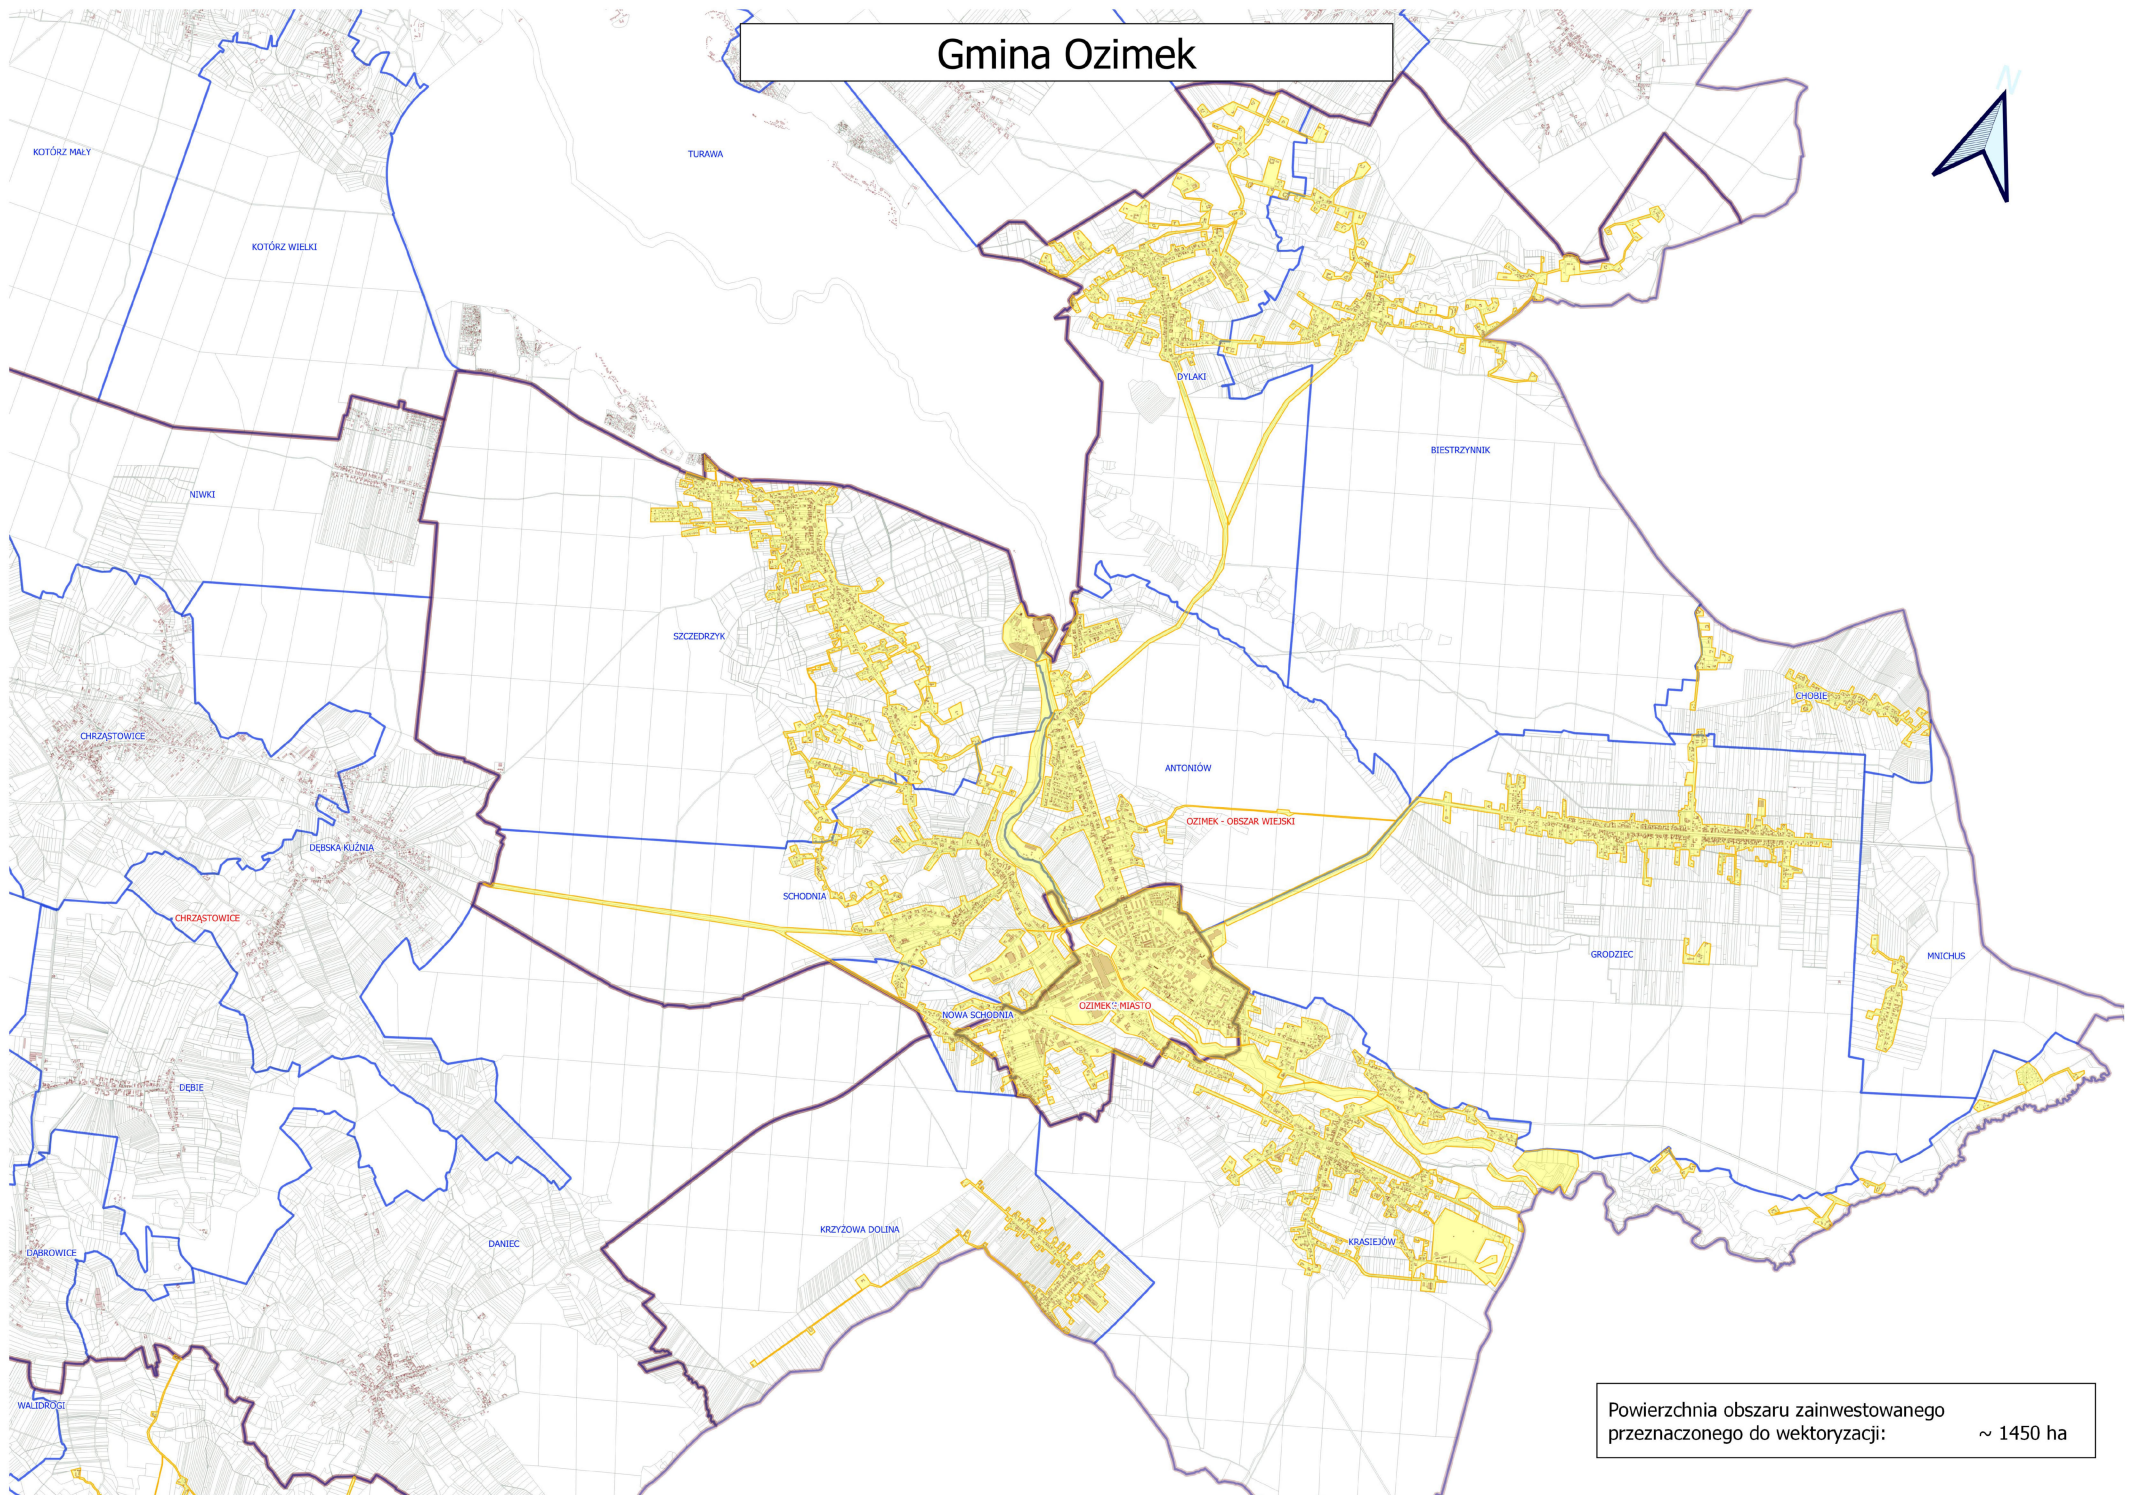

Gmina Ozimek

Powierzchnia obszaru zainwestowanego
przeznaczonego do wektoryzacji: ~ 1450 ha